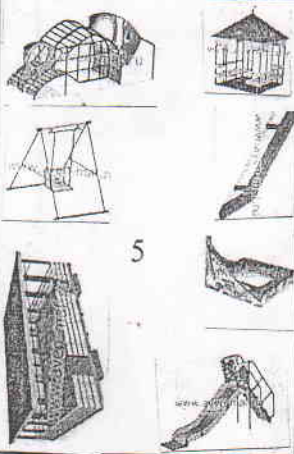

№ п/п	Название элемента	Кол-во	Стоимость 1 шт	Стоимость всего
1	Качели-балансир МК-2	3 шт	12874,00	38622,00
2	Качели подвесные на жесткой подвеске К-10	1 шт	17211,00	17211,00
3	Детские подвесные качели	2 шт.	22580,00	45160
4	Качели подвесные на цепях	2 шт	30940,00	61880
5	Детские подвесные качели К-16ц "Сказка"	1шт	24740,00	24740,00
6	Детские качели на пружине МК-21 "Мото" (072), "Лошадь" (034)	3шт	- 47025,00	141075
7	Летняя детская беседка Г-3/1	1шт	145043,00	145043,00
8	Летняя беседка со скамейкой С-7/2 с металлической крышей	1шт	41349,00	41349,00
9	Детская беседка ДЕ-1	2шт	36905,00	73810
10	Летняя детская беседка Т-10	2шт	88172,00	176344
11	Детская горка МГМ-2/1 "Сказка"	2шт	43695,00 руб	87390
12	Детская горка Г-13/1 "Сити G" с горкой	2шт	39776,00 руб	79552
13	Спортивный комплекс рыбка Т-80	2шт	59640,00	119280
14	Спортивный элемент ТМ-16/1	<u>1 шт</u>	13520,00	13520,00
15	Детский городок Г-304	<u>1 шт</u>	152 265,00	152 265,00
16	Детская песочница П-1	2 шт	6123,00	18369
17	Песочница детская Д-2 "Лодочка -1"	<u>2</u>	29057,00	29057
18	Песочница детская П-101 "NEXT"	<u>2 шт</u>	14 403,00	28806
19	Бревно малое ИМ-5	<u>3 шт.</u>	8720,00	26160
20	Детский столик с зонтиком	<u>6 шт</u>	21553,00	144606

	СТ-6		27040 23710	
21	Ящик для игрушек ПЯ-01	6 шт	34723,00	208338
22	Итого			1672577,00

ПЛАН УСТАНОВКИ
ОБОРУДОВАНИЯ

ДЕНДРАРИЙ

8

7

6

Здание детского сада

1