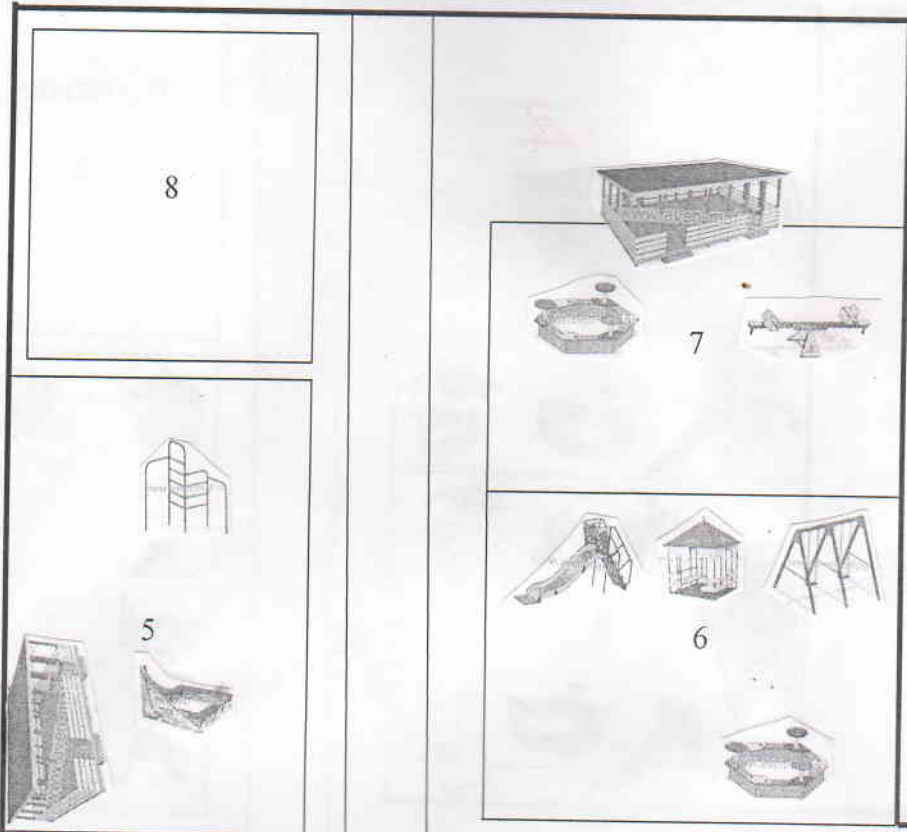

СТ-6		27040 23710	
21	Ящик для игрушек ПЯ-01	6 шт	34723,00	208338
22	Итого			1672577,00