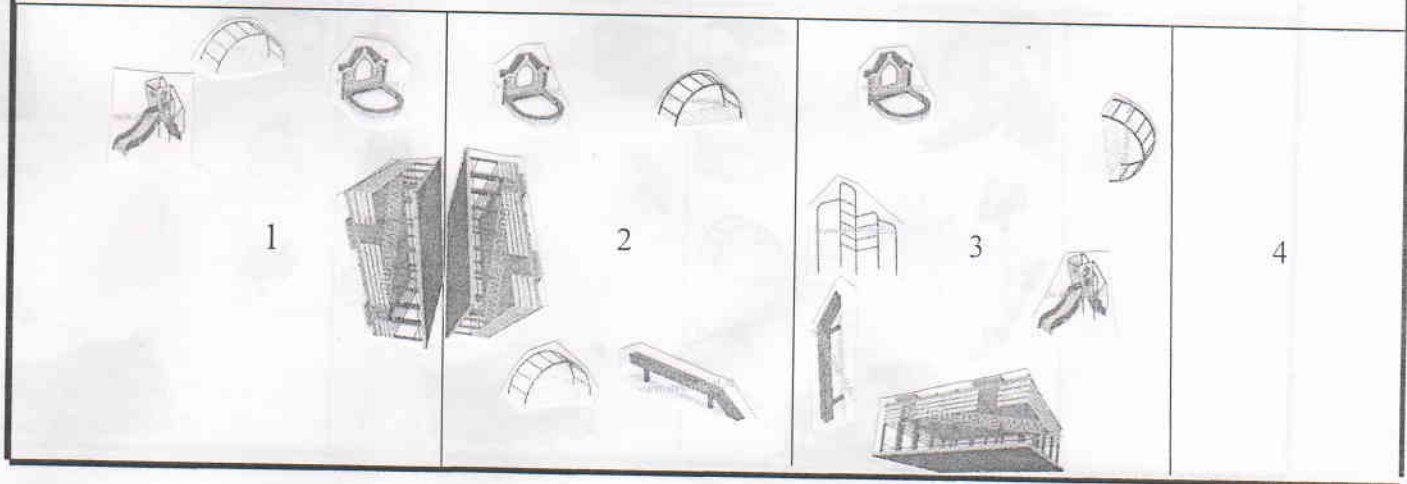

СТ-6		27040 23710	
21	Ящик для игрушек ПЯ-01	6 шт	34723,00	208338
22	Итого			1672577,00